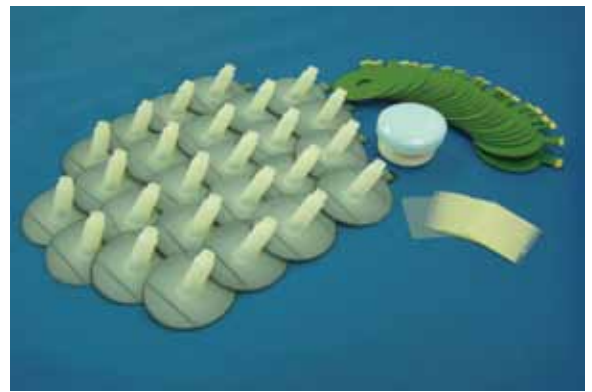

PROFESSIONAL FORMULA

台座セット SCF-25・SCF-10

台座・シール・フィルム各 10(25) 個・コンパウンド

作業に不可欠な備品の SET で、10 回分と 25 回分があります。
また、台座・シール・フィルム各 25 個一組での単品購入可能です。

商品名	型番	商品CD	内容
台座セット 25	SFC-25	2582	台座・シール・フィルム各 25 個 コンパウンド
台座セット 10	SFC-10	2565	台座・シール・フィルム各 10 個 コンパウンド
台座 (25)	台座	2592	台座 25 個
シール (25)	シール	2593	シール 25 個
フィルム (25)	フィルム	2594	フィルム 25 個