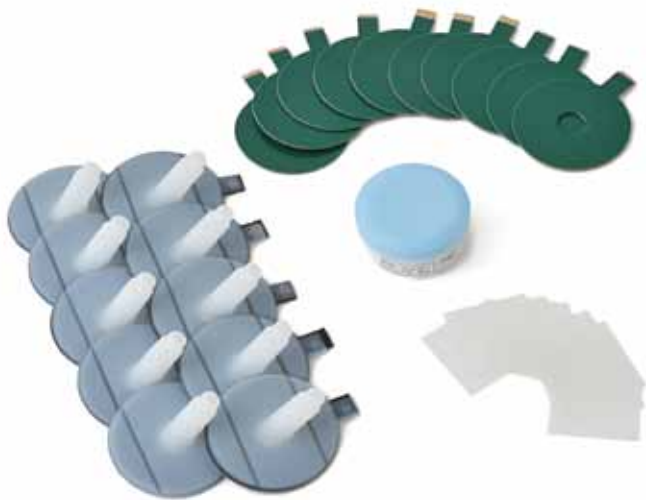

PROFESSIONAL FORMULA

台座セット SCF-25・SCF-10

台座セット SCF-10

台座セット SCF-25

台座・シール・フィルム各 10 (25) 個・コンパウンド

作業に不可欠な備品の SET で、10 回分と 25 回分があります。
また、台座・シール・フィルム各 25 個一組での単品購入可能です。

商品名	型番	商品 CD	内容
台座セット 25	SFC-25	2582	台座・シール・フィルム各 25 個 コンパウンド
台座セット 10	SFC-10	2565	台座・シール・フィルム各 10 個 コンパウンド
台座 (25)	台座	2592	台座 25 個
シール (25)	シール	2593	シール 25 個
フィルム (25)	フィルム	2594	フィルム 25 個